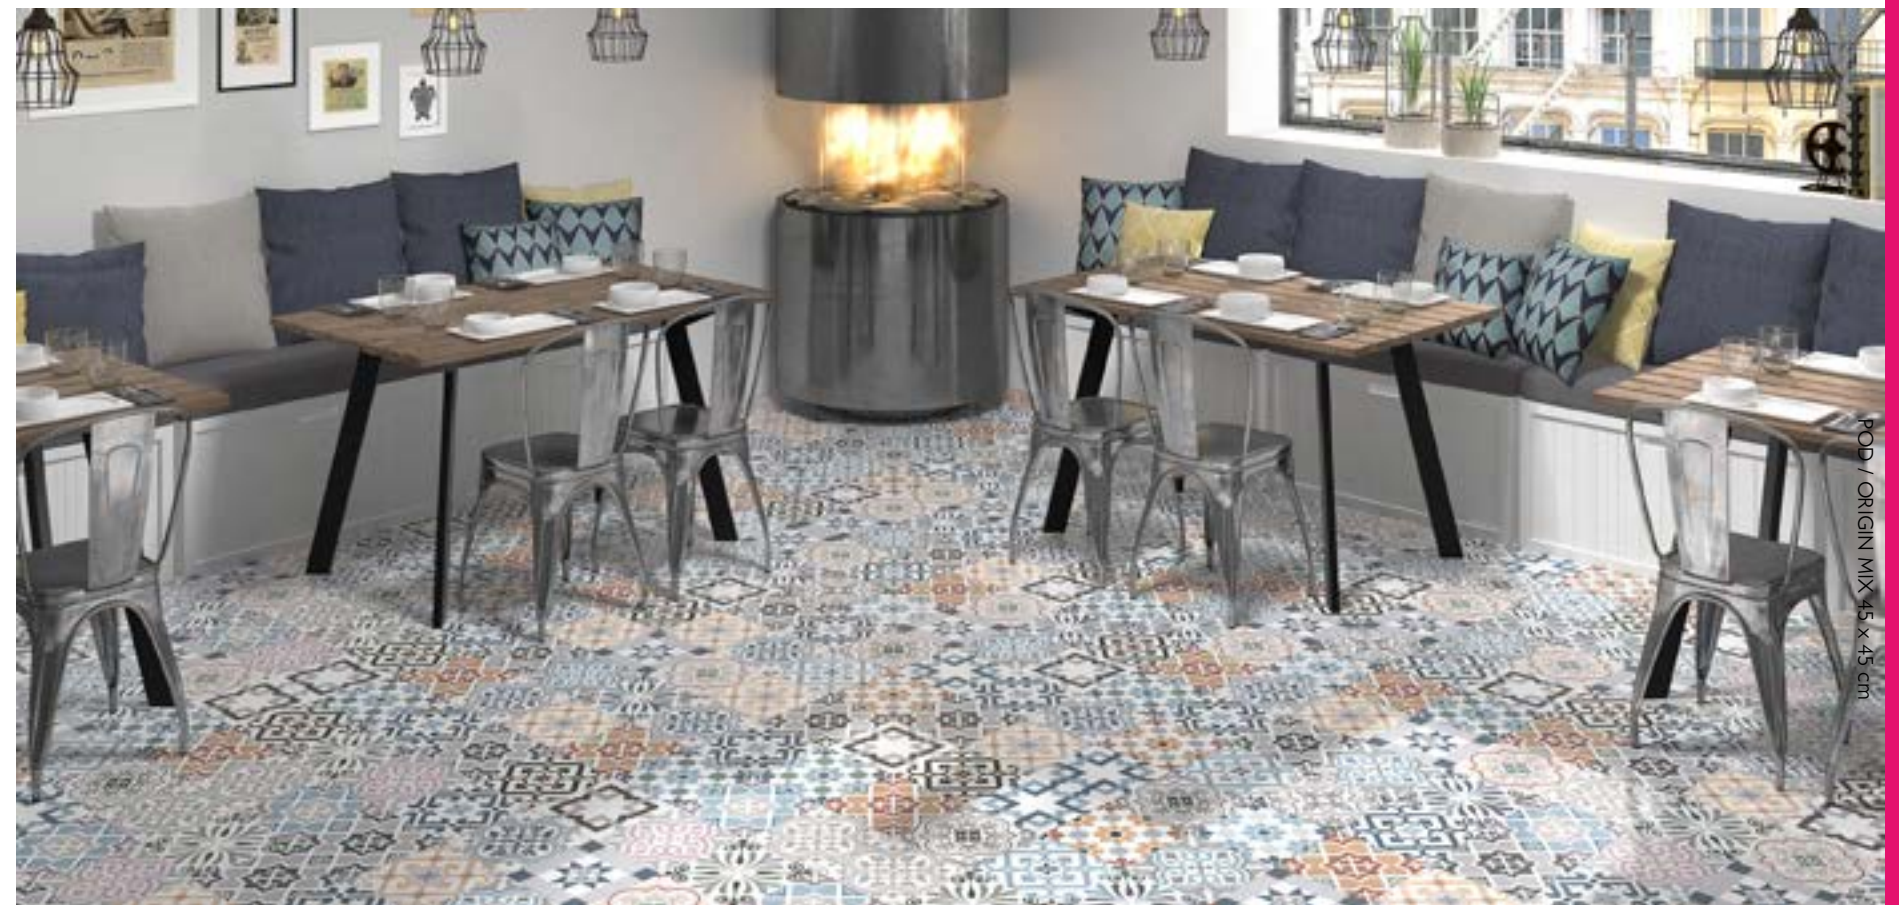

Greda | Mojacar | Origin Mix

Granitne pločice

Podne pločice

45x45

*Različita lica pločice

Tip	Format (cm)	Pločica u kutiji	m² po kutiji	Kg po kutiji	Kutija na paleti	m² na paleti	Kg na paleti
PODNE	45x45	7	1.42	26.42	52	73.84	1388