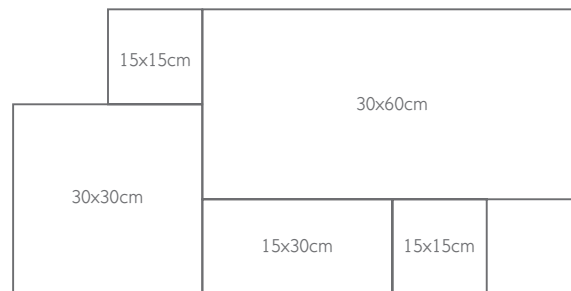

** Preporučeni raspored redanja pločica

* Jedna kutija Kit Multi 36 sadrži:

- 8kom 15x15cm
- 4kom 15x30cm
- 4kom 30x30cm
- 4kom 30x60cm

Sve pločice iz kolekcije dostupne su i zasebno po porudžbini.
Svi formati dostupni su i u R11 protivkliznoj varijanti.

Podne pločice Peyto Natural

Kit Multi 60 - Dostupno po porudžbini