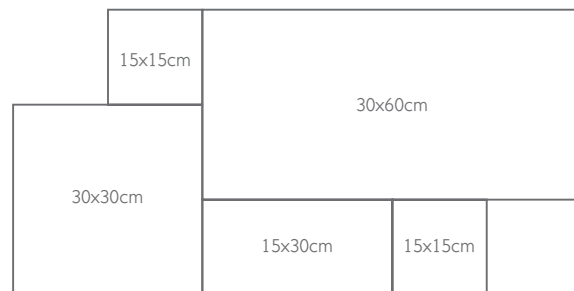

# Bled

Granitne pločice

Podne pločice Bled Almond  
Kit Multi 36

30x60cm

M76

30x30cm

15x30cm

15x15cm